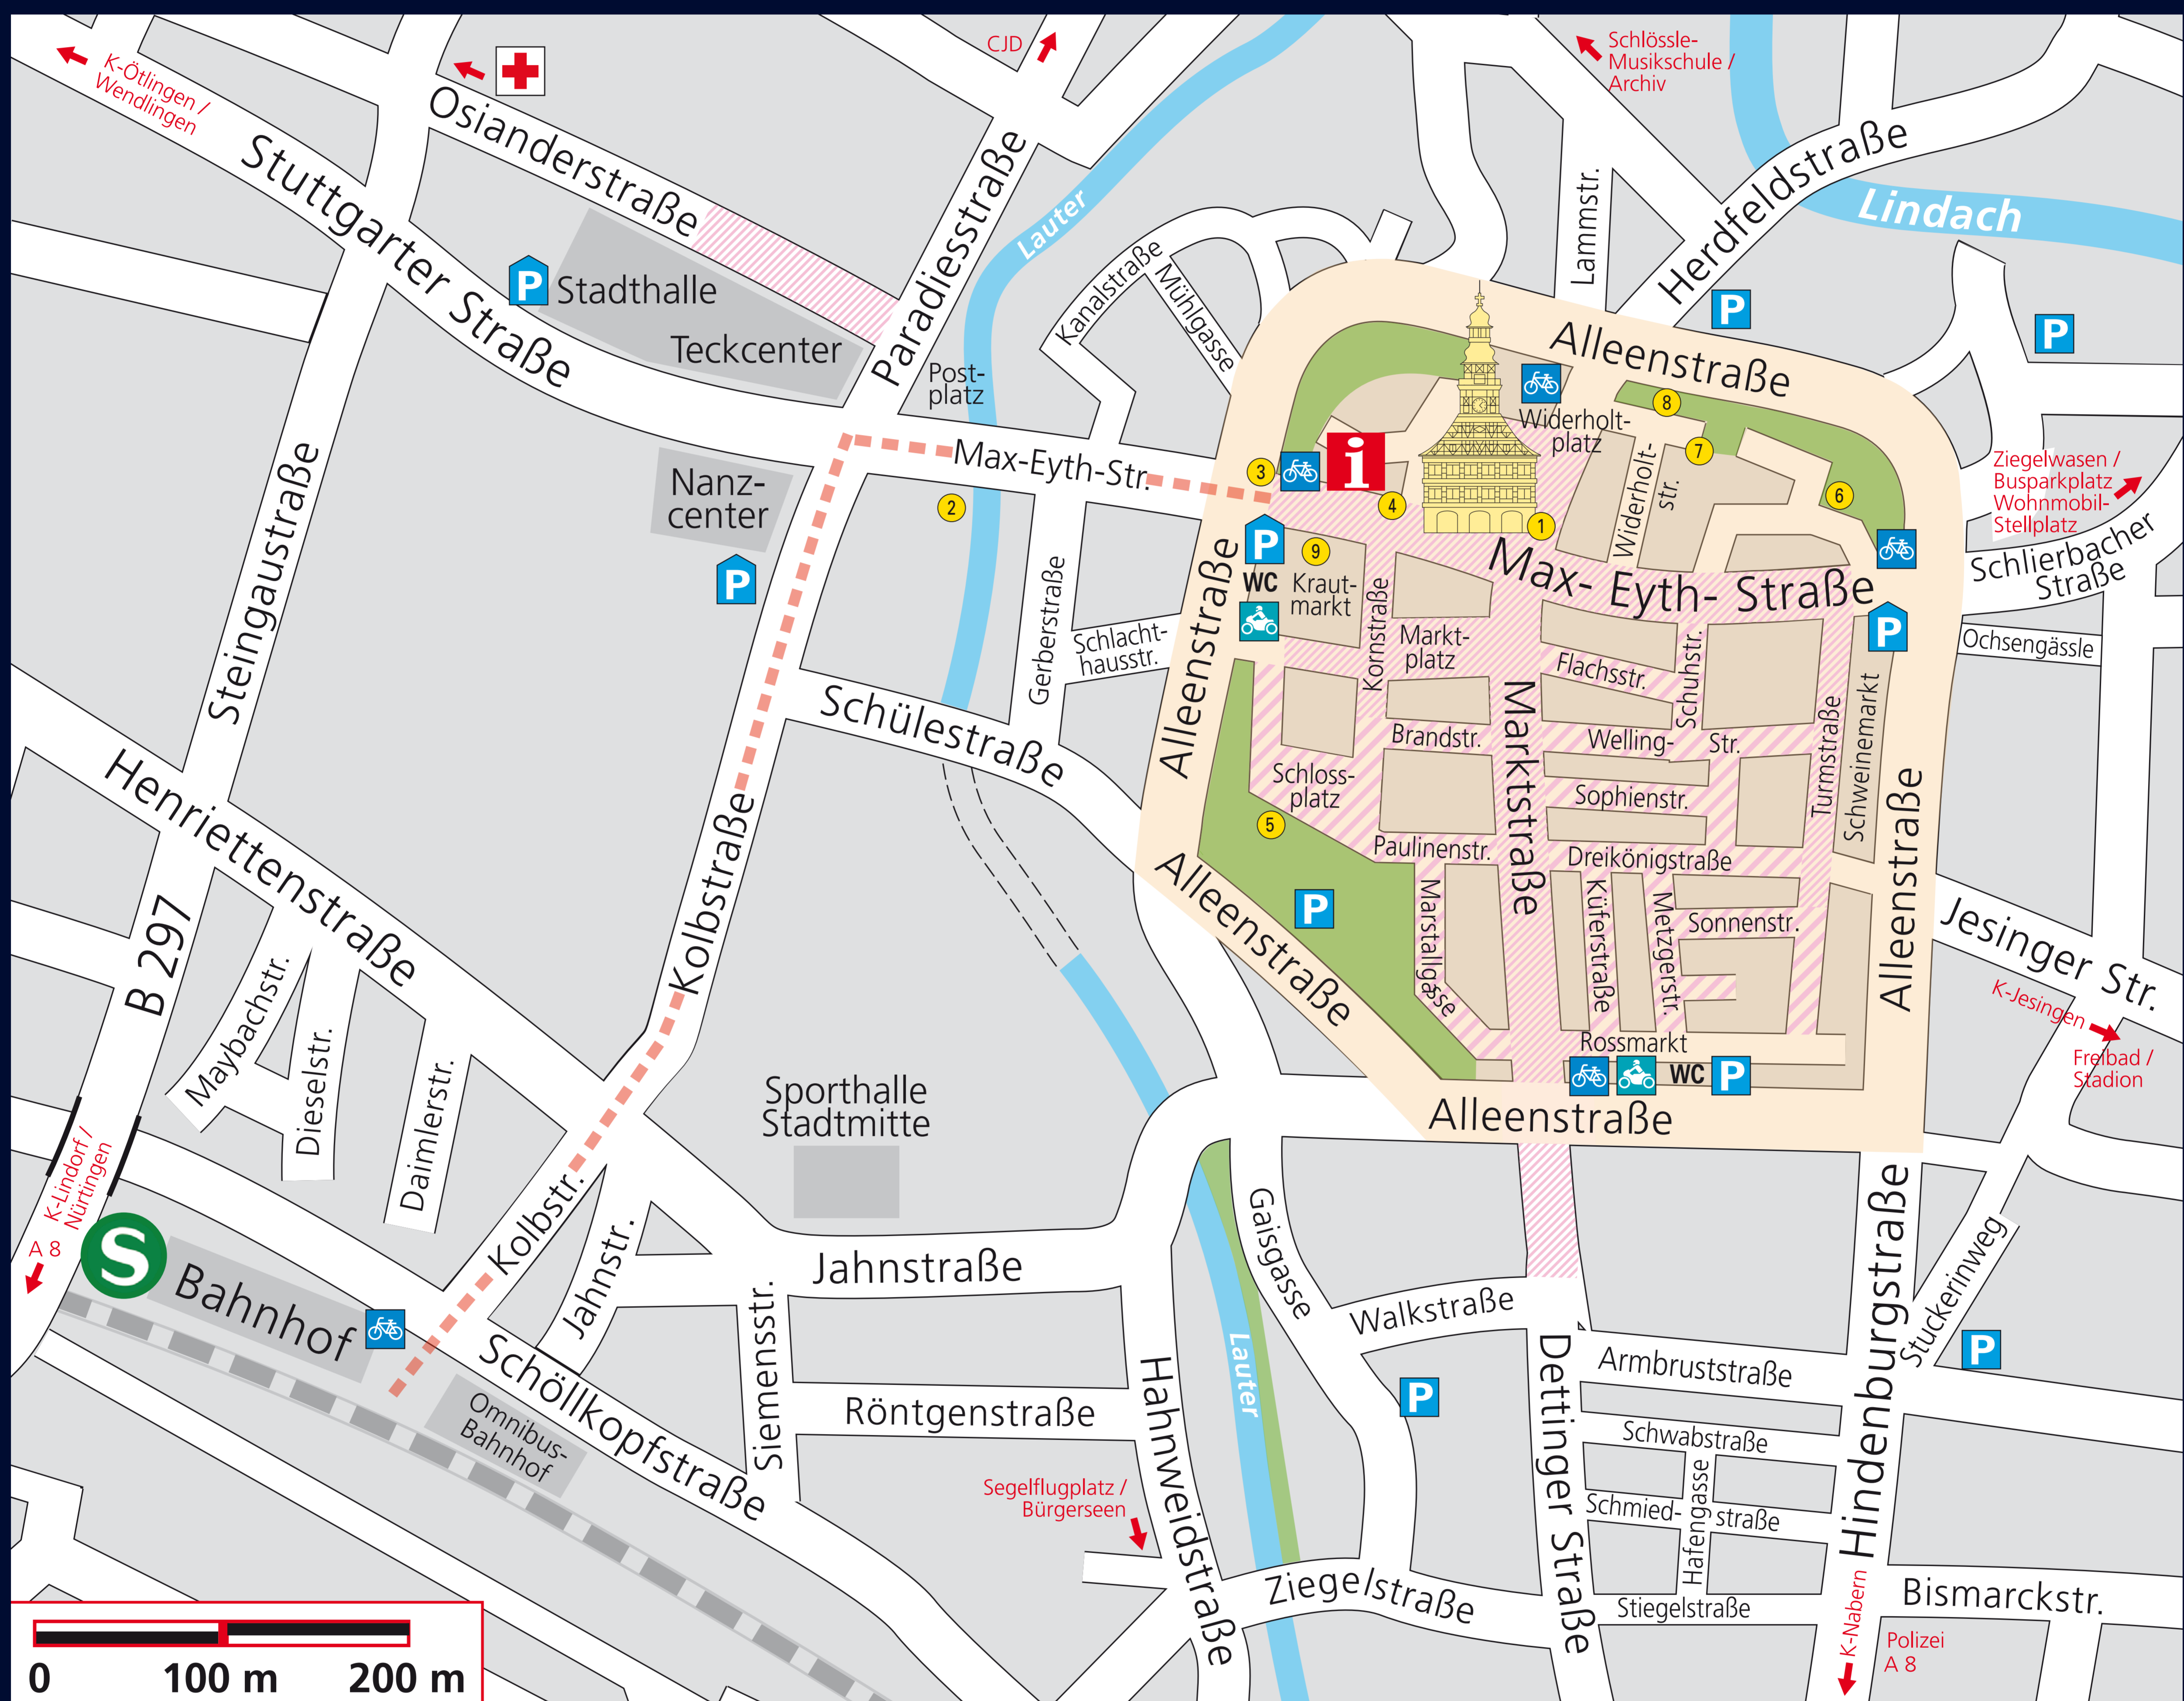

Innenstadtplan

- | | | |
|--------------------------|--|--|
| ① Rathaus |  Tourist Information |  Fuß-/Radweg |
| ② Post |  Fahrradabstellplatz |  S-Bahn-Hof-Innenstadt |
| ③ Kirchheim-Info |  Motorradabstellplatz |  Fußgängerzone |
| ④ Kornhaus/Städt. Museum |  Parkplatz |  Verkehrsberuhigte Zone |
| ⑤ Schloss |  Parkhaus |  Grünzone |
| ⑥ Bastion |  S-Bahn-Station | |
| ⑦ Vogthaus |  Krankenhaus | |
| ⑧ Rollschuhplatz | | |
| ⑨ Stadtbücherei | | |